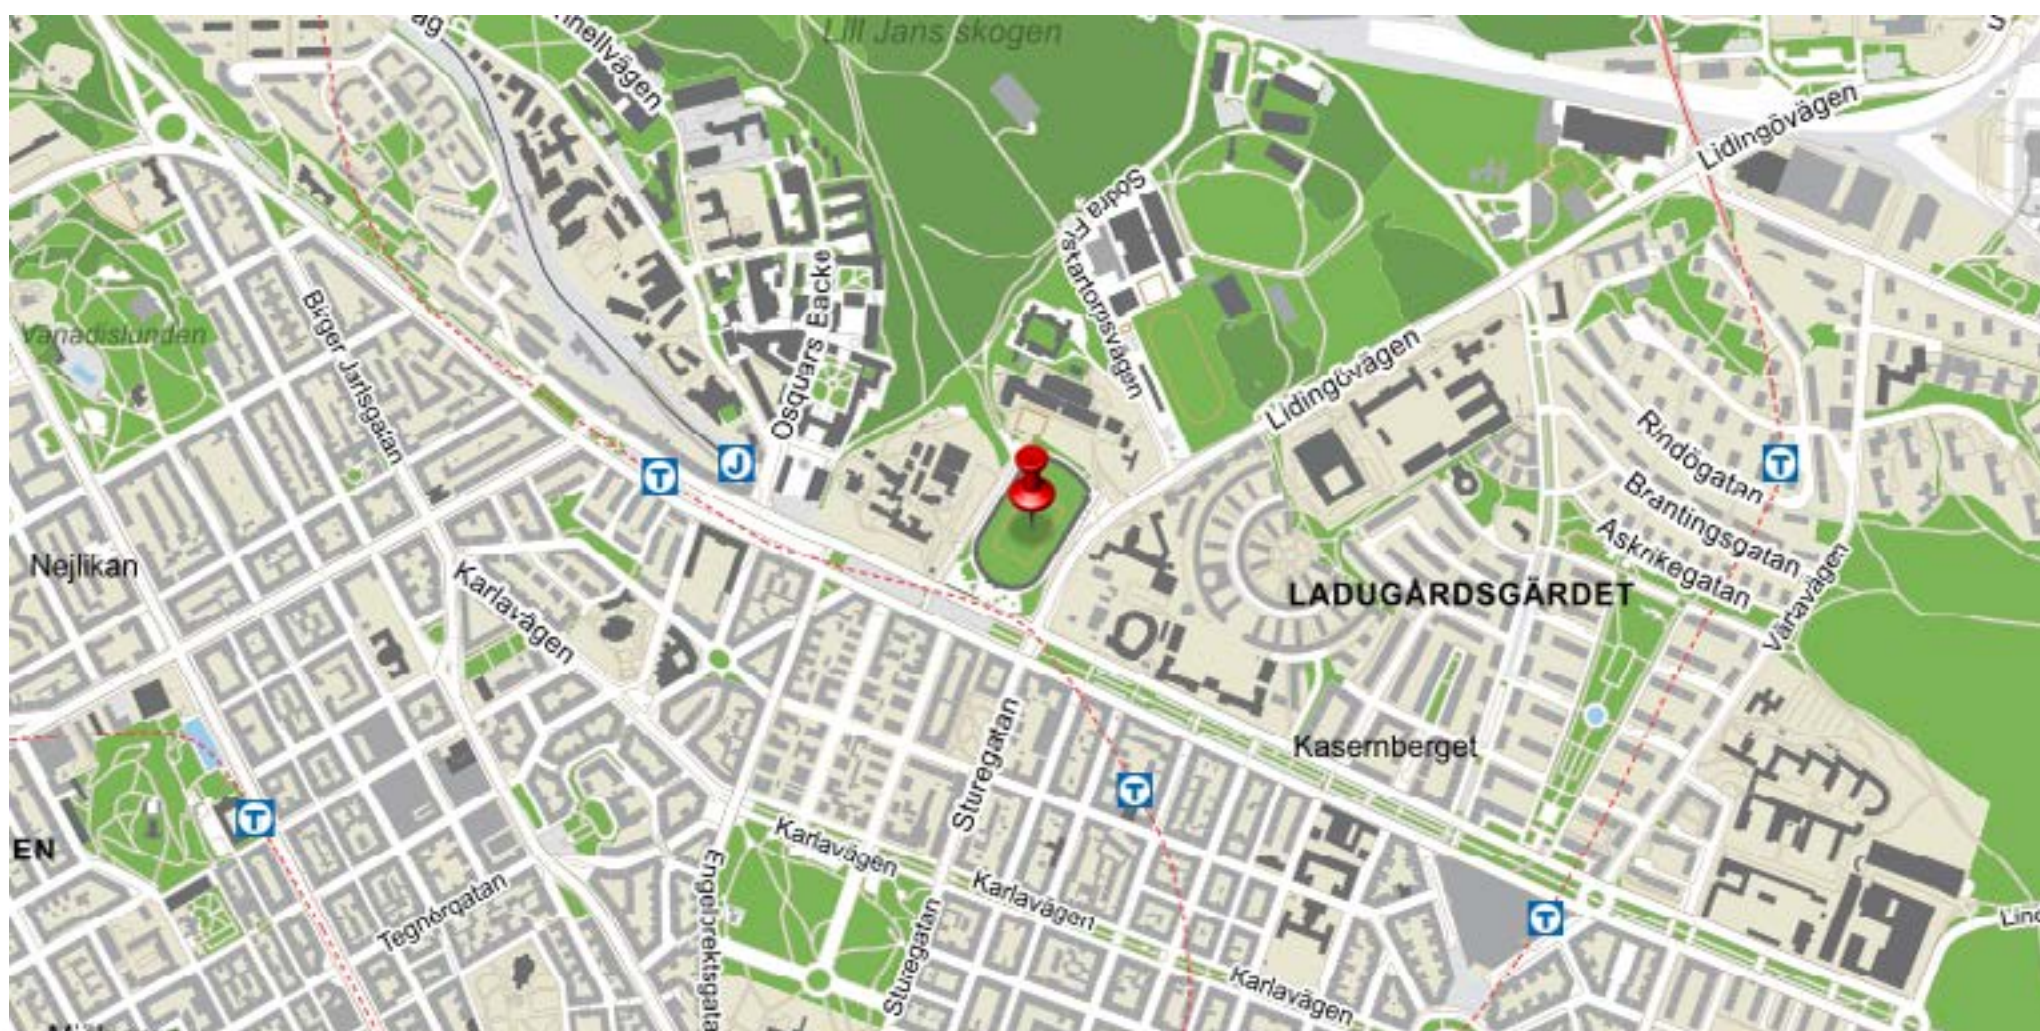

# Hitta till Stadion

**Finnkampen**  
**2-3 september 2017**

Finnkampen arrangeras på anrika Stockholm Stadion på Lidingövägen i Stockholm. Här får du mer information om hur du hittar till Stadion. Då det är lite begränsat med parkeringsmöjligheter kring Stadion så rekommenderar vi att ni tar er dit med tunnelbana eller buss.

[Stadion på Google Maps](#)

[Stockholm Stads information om Stadion](#)